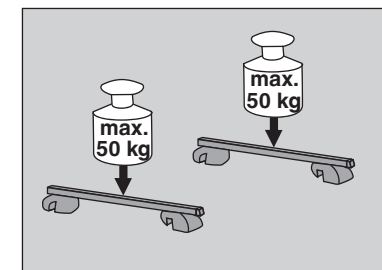

Art.-Nr. / Part-No.:

048 110 (a = 110 cm / 4,7 kg)

048 122 (a = 122 cm / 5,0 kg)

048 137 (a = 137 cm / 5,5 kg)

048 150 (a = 150 cm / 5,8 kg)

Art.-Nr. / Part-No.:

048 210 (a = 110 cm / 4,0 kg)

048 222 (a = 122 cm / 4,3 kg)

048 237 (a = 137 cm / 4,6 kg)

048 250 (a = 150 cm / 4,9 kg)

Atera GERMAN ENGINEERING

Atera GmbH
Im Herrach 1
D-88299 Leutkirch
Internet: www.atera.de

Ref.-Nr.: 048 110_096444811000_992570042500
Ref.-Nr.: 048 122_096444812200_992570042500
Ref.-Nr.: 048 137_096444813700_992570042500
Ref.-Nr.: 048 150_096444815000_992570042500
Ref.-Nr.: 048 210_096444821000_992570042500
Ref.-Nr.: 048 222_096444822200_992570042500
Ref.-Nr.: 048 237_096444823700_992570042500
Ref.-Nr.: 048 250_096444825000_992570042500

Stand/State: 03/03/2022 - © ATERA GmbH - R00 V31