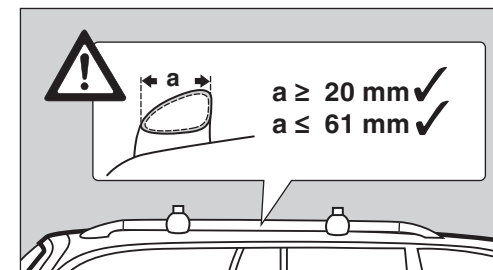

Art.-Nr. / Part-No.:

048 110 (a = 110 cm / 4,7 kg)

048 122 (a = 122 cm / 5,0 kg)

048 137 (a = 137 cm / 5,5 kg)

048 150 (a = 150 cm / 5,8 kg)

Art.-Nr. / Part-No.:

048 210 (a = 110 cm / 4,0 kg)

048 222 (a = 122 cm / 4,3 kg)

048 237 (a = 137 cm / 4,6 kg)

048 250 (a = 150 cm / 4,9 kg)

Atera GERMAN ENGINEERING

Atera GmbH
Im Herrach 1
D-88299 Leutkirch
Internet: www.atera.de

Ref.-Nr.: 048 110_096444811000_992570042500
Ref.-Nr.: 048 122_096444812200_992570042500
Ref.-Nr.: 048 137_096444813700_992570042500
Ref.-Nr.: 048 150_096444815000_992570042500
Ref.-Nr.: 048 210_096444821000_992570042500
Ref.-Nr.: 048 222_096444822200_992570042500
Ref.-Nr.: 048 237_096444823700_992570042500
Ref.-Nr.: 048 250_096444825000_992570042500

Stand/State: 03/03/2022 - © ATERA GmbH - R00 V31